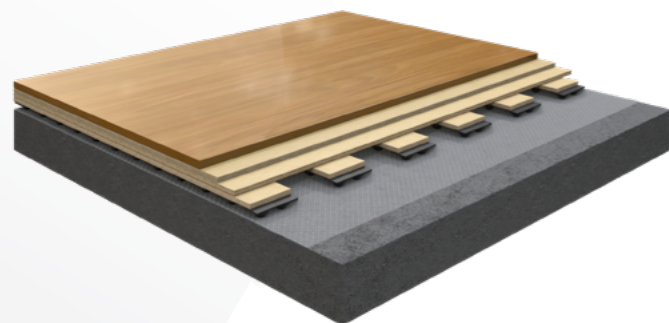

## СПОРТИВНАЯ ПАРКЕТНАЯ СИСТЕМА **GRASSAWA SPORT EXPERT 75 MM**

Спортивная паркетная система Grassawa Sport Expert, высотой от 75 мм отлично подходит для многофункциональных залах муниципальных учреждений, в различных ФОКах разных уровня проведения соревнований. Конструкция рассчитана на очень большие нагрузки. При обновлении спортивного паркета из массива — ремонтировать спортивный зал можно от 5 до 10 раз.