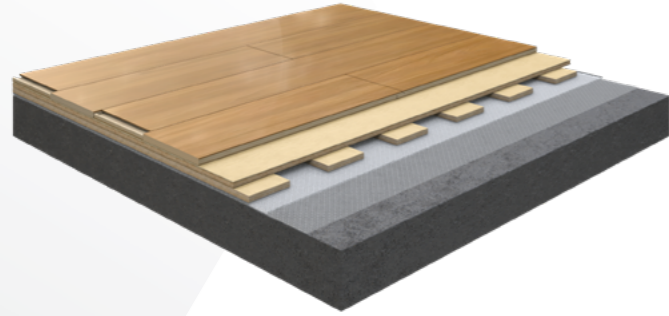

СПОРТИВНАЯ ПАРКЕТНАЯ СИСТЕМА GRASSAWA SPORTFLOOR 42 MM

Спортивная паркетная система Grassawa Sportfloor (старое название Grassawa Lider), высотой 42 мм отлично подходит для многофункциональных залах муниципальных учреждений, в различных ФОКах и так далее. Поскольку в данной системе используется 1 слой фанеры, интенсивность использования не предусмотрена. Данный спортивный паркет отлично подходит аналогичной модели из Венгрии, но цена ниже, за счет отечественных компонентов.

КОНСТРУКЦИЯ СИСТЕМЫ:

1. Трехслойная спортивная паркетная доска 14 мм со спортивным лаком в 6 слоев (верхний слой дуб — 3,7 мм);
2. Спортивная древесно-слоистая плита 12 мм
3. Распределительные деревянные рейки — 12 мм
4. Дополнительная амортизирующая подложка ПВХ: 4 мм
5. Комплект так же включает в себя: пленка ПЭ, скобы, саморезы

ВЫСОТА ГОТОВОЙ СИСТЕМЫ: 42 MM

ТЕХНИЧЕСКИЕ ХАРАКТЕРИСТИКИ:

Высота системы	42 мм
Толщина доски	14 мм
Уровень	Соревновательный
Система на базе доски	Wood
Размер доски	2266*188
Количество слоев лака	6 слоев
Подложка	Амортизирующая подложка 4 мм (ПВХ), Распределительные деревянные рейки — 12 мм, Спортивная древесно-слоистая плита 12 мм
Класс пож. безопасности	КМ2
Страна производитель	Россия
Порода дерева	Дуб

ЦВЕТ:

Дуб*

*Материал дуб имеет как светлые, так и более темные оттенки

- Аналог зарубежных покрытий;
- Отличное решение для спортзалов средней интенсивности использования;
- Рекомендованная площадь укладки до 400 м2.