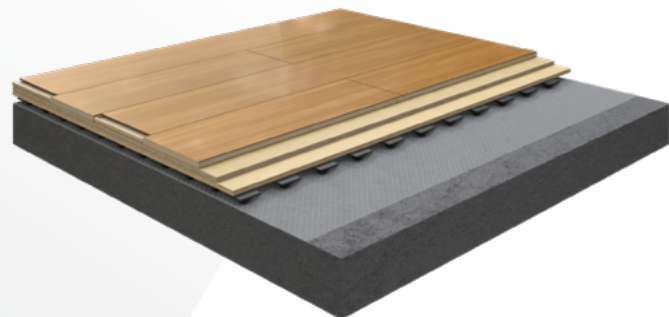

СПОРТИВНАЯ ПАРКЕТНАЯ СИСТЕМА GRASSAWA MASTER 53 MM

Спортивная паркетная система Grassawa Master высотой 53 мм (старое название Grassawa Lider Extra), зарекомендовала себя как универсальное покрытие на любую площадь. Отлично подходит для многофункциональных залов муниципальных учреждений, в различных ФОКах и так далее. Конструкция рассчитана на большие нагрузки.

КОНСТРУКЦИЯ СИСТЕМЫ:

1. Трехслойная спортивная паркетная доска 14 мм со спортивным лаком в 6 слоев (верхний слой дуб — 3,7 мм);
2. Высококачественные пады (амортизаторы) — 19 мм
3. Комплект так же включает в себя: пленка ПЭ, скобы, саморезы

ВЫСОТА ГОТОВОЙ СИСТЕМЫ: 53 MM

ТЕХНИЧЕСКИЕ ХАРАКТЕРИСТИКИ:

Высота системы	53 мм
Толщина доски	14 мм
Уровень	Матчевый
Система на базе доски	Wood
Размер доски	2266*188
Количество слоев лака	6 слоев
Подложка	Спортивная древесно-слоистая плита 2 слоя по 10 мм, Высококачественные пады (амортизаторы) — 19 мм
Класс пож. безопасности	КМ2
Страна производитель	Россия
Порода дерева	Дуб

ЦВЕТ:

Дуб*

*Материал дуб имеет как светлые, так и более темные оттенки

- Универсальная паркетная система;
- Высокие показатели отскока мяча и амортизации;
- Подходит для укладки до 1000 м2;