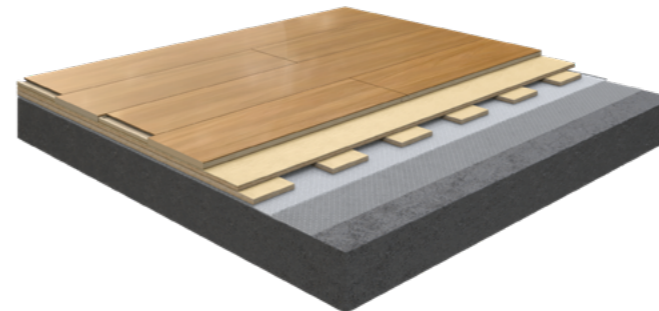

СПОРТИВНАЯ ПАРКЕТНАЯ СИСТЕМА GRASSAWA STANDART 40 MM

Спортивная паркетная система Grassawa Standart 40 мм (старое название Grassawa Lider Standart) , высотой 40 мм отлично подходит для многофункциональных залах муниципальных учреждений, в различных ФОКах и так далее. Поскольку в данной системе используется 1 слой фанеры, интенсивность использования не предусмотрена.

КОНСТРУКЦИЯ СИСТЕМЫ:

1. Трехслойная спортивная паркетная доска 14 мм со спортивным лаком в 6 слоев (верхний слой дуб — 3,7 мм);
2. Спортивная древесно-слоистая плита 10 мм;
3. Распределительные деревянные рейки: 12 мм;
4. Дополнительная амортизирующая подложка ПВХ: 4 мм
5. Комплект так же включает в себя: пленка ПЭ, скобы, саморезы.

ВЫСОТА ГОТОВОЙ СИСТЕМЫ: 40 MM

ТЕХНИЧЕСКИЕ ХАРАКТЕРИСТИКИ:

Высота системы	28 мм
Толщина доски	14 мм
Уровень	Тренировочный
Система на базе доски	Wood
Размер доски	2266*188
Количество слоев лака	6 слоев
Подложка	Амортизирующая подложка 4 мм (ПВХ), Распределительные деревянные рейки — 10 мм
Класс пож. безопасности	КМ2
Страна производитель	Россия
Порода дерева	Дуб

ЦВЕТ:

Дуб*

*Материал дуб имеет как светлые, так и более темные оттенки

ТЕХНИЧЕСКИЕ ХАРАКТЕРИСТИКИ:

Высота системы	40 мм
Толщина доски	14 мм
Уровень	Соревновательный
Система на базе доски	Wood
Размер доски	2266*188
Количество слоев лака	6 слоев
Подложка	Амортизирующая подложка 4 мм (ПВХ), Распределительные деревянные рейки — 12 мм, Спортивная древесно-слоистая плита 10 мм
Класс пож. безопасности	КМ2
Страна производитель	Россия
Порода дерева	Дуб

ЦВЕТ:

Дуб*

*Материал дуб имеет как светлые, так и более темные оттенки

- Рекомендованная площадь укладки до 400 м²;
- 100% аналог к зарубежными паркетным системам;
- Отличное решение для фитнес-клубов, залов аэробики и т.д.

- Рекомендованная площадь укладки до 400 м²;
- На 100% подходит для муниципальных учреждений.