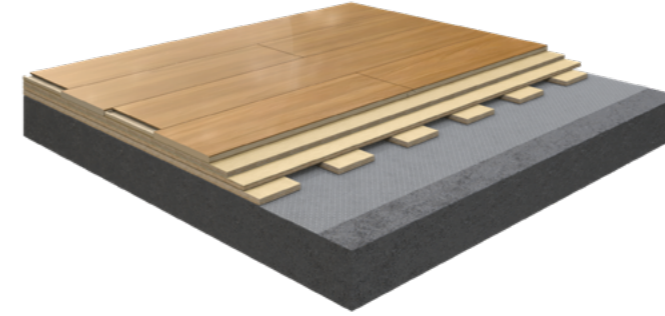

СПОРТИВНАЯ ПАРКЕТНАЯ СИСТЕМА GRASSAWA MIDDLE 46 MM

Спортивная паркетная система Grassawa Middle высотой 46 мм может идти как аналог известного спортивного паркета из Венгрии и отлично подходит для многофункциональных залах муниципальных учреждений, в различных ФОКах и так далее. Конструкция рассчитана на средние нагрузки.

КОНСТРУКЦИЯ СИСТЕМЫ:

1. Трехслойная спортивная паркетная доска 14 мм со спортивным лаком в 6 слоев (верхний слой дуб — 3,7 мм);
2. Спортивная древесно-слоистая плита 2 слоя по 10 мм
3. Распределительные деревянные рейки: 12 мм;
4. Комплект так же включает в себя: пленка ПЭ, скобы, саморезы.

ВЫСОТА ГОТОВОЙ СИСТЕМЫ: 46 MM

ТЕХНИЧЕСКИЕ ХАРАКТЕРИСТИКИ:

Высота системы	46 мм
Толщина доски	14 мм
Уровень	Матчевый
Система на базе доски	Wood
Размер доски	2266*188
Количество слоев лака	6 слоев
Подложка	Спортивная древесно-слоистая плита 2 слоя по 10 мм, Распределительные деревянные рейки — 12 мм
Класс пож. безопасности	КМ2
Страна производитель	Россия
Порода дерева	Дуб

ЦВЕТ:

Дуб*

*Материал дуб имеет как светлые, так и более темные оттенки

- Рекомендованная площадь укладки до 500 м2;
- 2 слоя спортивной плиты обеспечивают стабильность основания;
- Аналогичный товар зарубежных брендов;