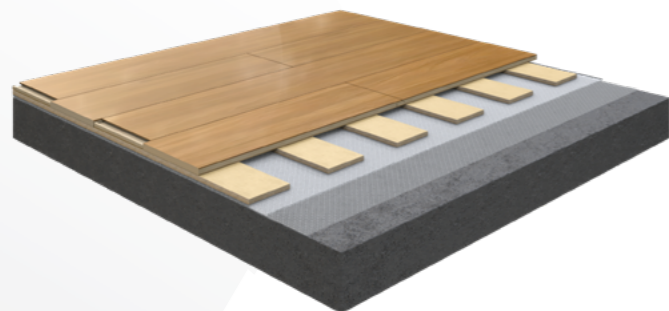

СПОРТИВНАЯ ПАРКЕТНАЯ СИСТЕМА GRASSAWA GYM PLUS 28 MM

Спортивный паркет Grassawa Gym Plus (старое название Grassawa Lider Sport) — Предназначен для фитнес-залов и танцевальных залов. Можно использовать также и в тренировочных залах, студиях, школах и детских садах.

КОНСТРУКЦИЯ СИСТЕМЫ:

1. Трехслойная спортивная паркетная доска 14 мм со спортивным лаком в 6 слоев (верхний слой дуб — 3,7 мм);
2. Амортизирующая подложка — 4 мм
3. Распределительные деревянные рейки — 10 мм
4. Комплект так же включает в себя: пленка ПЭ, скобы, саморезы

ВЫСОТА ГОТОВОЙ СИСТЕМЫ: 28 MM