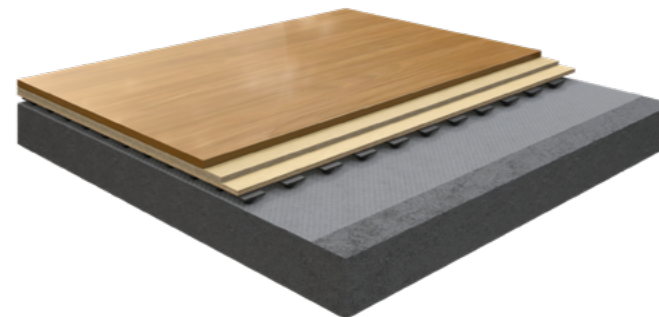

## СПОРТИВНАЯ ПАРКЕТНАЯ СИСТЕМА GRASSAWA SPORT EXTRA 55 MM

Спортивная паркетная система Grassawa Sport Extra (Россия) высотой 55 мм отлично подходит для многофункциональных залов муниципальных учреждений, в различных ФОКах и так далее. Конструкция рассчитана на большие нагрузки. Концептуальное отличие системы, в основе которого лежит массив спортивного паркета (а не паркетная доска), отличается в эксплуатации и в дальнейшей реконструкции спортивного паркета. Так, при паркетной доске, обновлять зал разрешается от 1 до 3 раз. Снимается