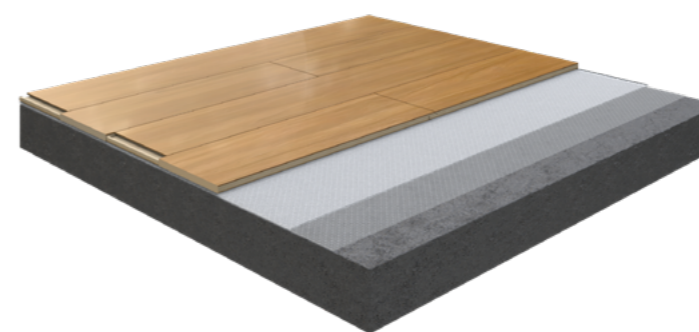

СПОРТИВНАЯ ПАРКЕТНАЯ СИСТЕМА GRASSAWA GYM 18 MM

Спортивный паркет Grassawa Gym (старое название Grassawa Lider Eco) — Предназначен для фитнес-залов и танцевальных залов. Можно использовать также и в тренировочных залах, студиях, школах и детских садах.

Подходит для тех объектов, где площадь не большая, и необходимо экономное решение, но при этом присутствовала бы амортизация.

КОНСТРУКЦИЯ СИСТЕМЫ:

1. Трёхслойная спортивная паркетная доска 14 мм со спортивным лаком в 6 слоев (верхний слой дуб — 3,7 мм);
2. Дополнительная амортизирующая подложка ПВХ: 4 мм
3. Гидроизоляционная плёнка

ВЫСОТА ГОТОВОЙ СИСТЕМЫ: 18 MM

ТЕХНИЧЕСКИЕ ХАРАКТЕРИСТИКИ:

Толщина доски	14 мм
Уровень	Тренировочный
Порода дерева	Дуб
Размер доски	2266*188
Количество слоев лака	6 слоев
Класс пож. безопасности	КМ2

ЦВЕТ:

Дуб*

*Материал дуб имеет как светлые, так и более темные оттенки

▶ **Рекомендованная площадь укладки без подсистемы - до 200 м2;**

▶ **Износостойки спортивный лак в 6 слоев, рабочий слой 3,7 мм;**

▶ **Замковая система Click упрощает монтаж без использования клея;**

ТЕХНИЧЕСКИЕ ХАРАКТЕРИСТИКИ:

Высота системы	18 мм
Толщина доски	14 мм
Уровень	Тренировочный
Система на базе доски	Wood
Размер доски	2266*188
Количество слоев лака	6 слоев
Подложка	Амортизирующая подложка 4 мм (ПВХ)
Класс пож. безопасности	КМ2
Страна производитель	Россия
Порода дерева	Дуб

ЦВЕТ:

Дуб*

*Материал дуб имеет как светлые, так и более темные оттенки

▶ **Паркетная система в комплекте с гидроизоляцией и расходников к монтажу;**

▶ **Рекомендованная площадь укладки - до 300 м2;**

▶ **Допускается монтаж без клея;**